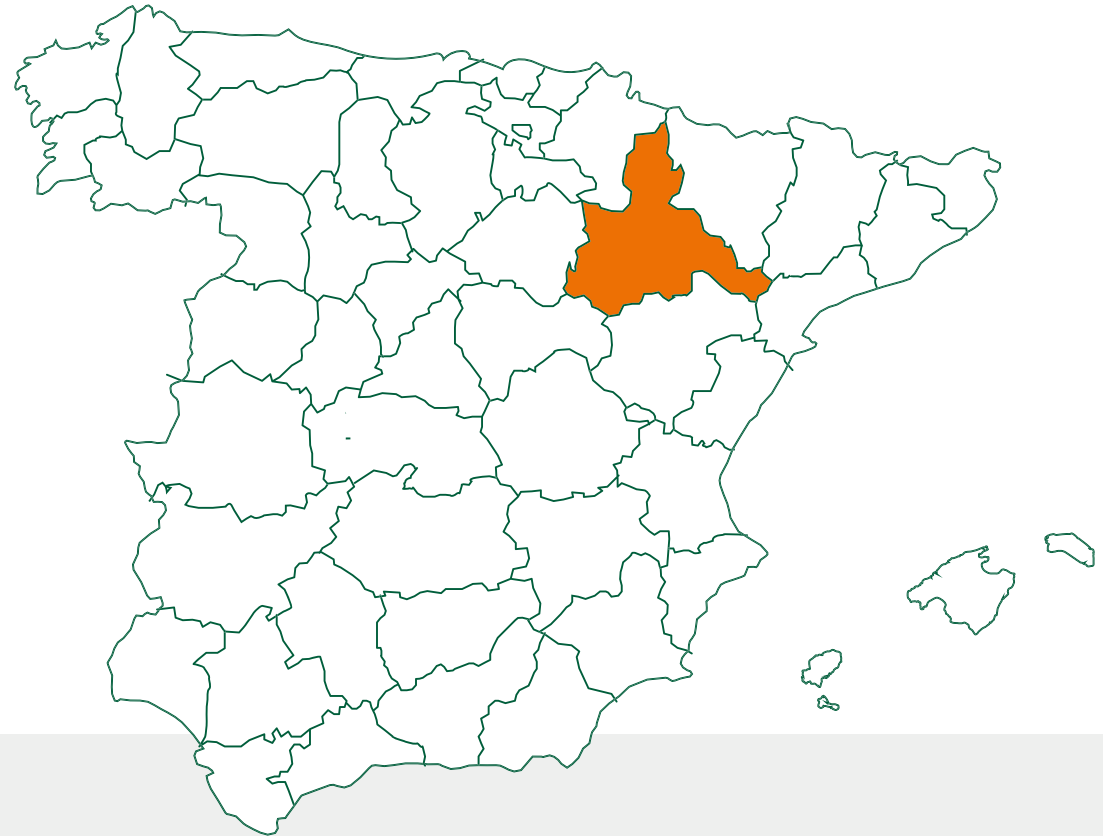

NIEČO O NÁS A KDE SA NACHÁDZAME

Spoločnosť Martina Logistics sídli v **Ciudad del Transporte v Zaragoze, San Juan de Mozarrifar**, kde okrem hlavnej administratívy máme k dispozícii aj **1000 m² skladových priestorov**.

Okrem toho máme tiež širokú sieť skladov a spolupracovníkov po celom Španielsku i v zahraničí, čo nám umožňuje ponúkať prepravné služby na vysokej úrovni veľkým aj malým spoločnostiam.

***Sme zaviazaní svojim zákazníkom,
ktorým ponúkame bezpečné a efektívne
služby prispôsobené ich potrebám.***