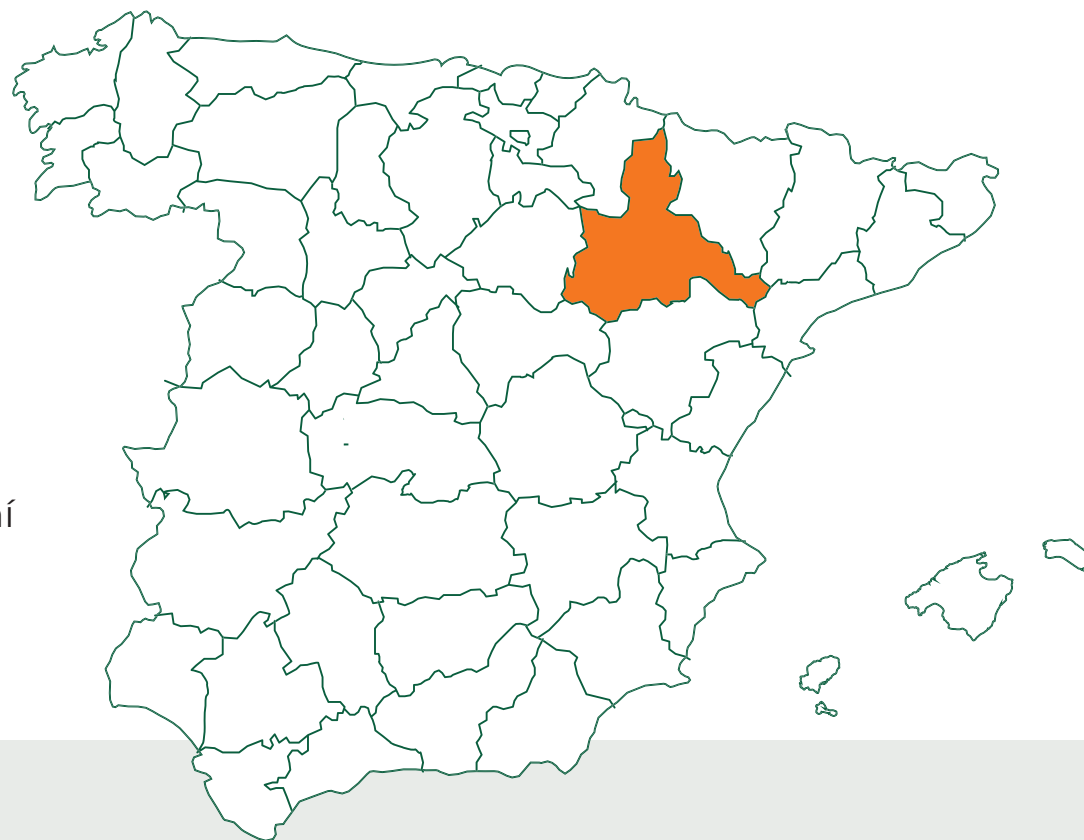

KDO JSME A KDE SE NACHÁZÍME?

Martina Logistics sídlí v **Zaragoze v Ciudad del Transporte, San Juan de Mozarrifar**, kde máme kromě hlavních kanceláří také **sklad o rozloze 1000 m²**.

Máme také širokou síť skladů a spolupracovníků po celém Španělsku i v zahraničí, což nám umožňuje nabízet přepravní služby na vysoké úrovni velkým i malým společnostem.

Věnujeme se našim zákazníkům a nabízíme jim bezpečné a efektivní služby přizpůsobené jejich potřebám.